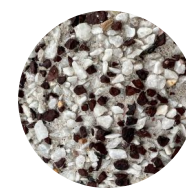

Варианты цветов и фактур малых архитектурных форм

Цветовая схема коллекции **Standart**

Антрацит

Песчаник

Белый

Классическая фактура малых архитектурных форм. Гладкая поверхность и натуральные оттенки изделий - это элегантная простота, подчеркивающая благородство и сдержанность.

Цветовая схема коллекции **ColorMix**

Сильвер

Поверхность отличается плавным переходом цветов, что позволяет добиваться различных цветовых эффектов при мощении.

Цветовая схема коллекции **Каменная крошка**

Гравий

Меолит

Златолит

Малахит

Гранит серый

Мрамор белый

Мрамор

Оникс

Темный оникс

Поверхность, изготовленная с применением натуральных материалов и горных пород. Рельефная и шероховатая фактура, на которую приятно смотреть и трогать руками.

+7 (4852) 48-77-55

www.siyan.ru